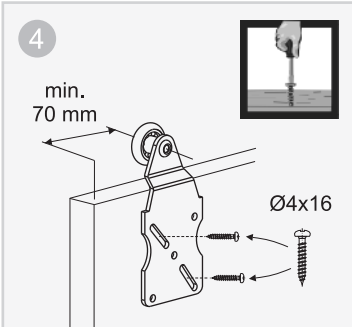

SATURN

Instrukcja montażu
Installation instruction
Инструкция монтажа

tel. 22 818 77 22

1:1