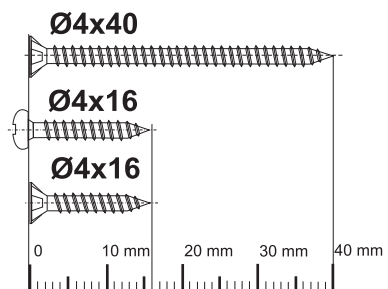

SATURN

Instrukcja montażu
Installation instruction
Инструкция монтажа

tel. 22 818 77 22

1:1