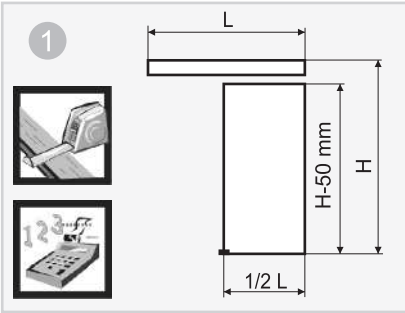

SATURN

Instrukcja montażu
Installation instruction
Инструкция монтажа

tel. 22 818 77 22

1:1