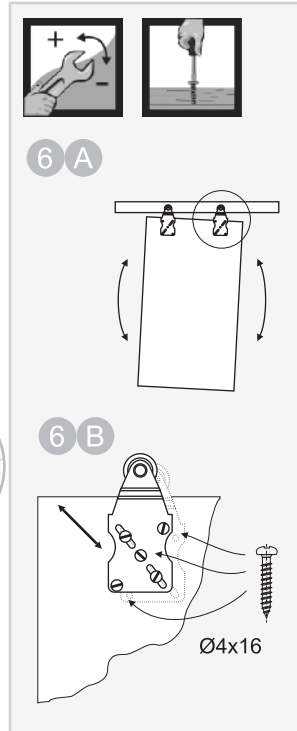

SATURN

Instrukcja montażu
Installation instruction
Инструкция монтажа

tel. 22 818 77 22

1:1