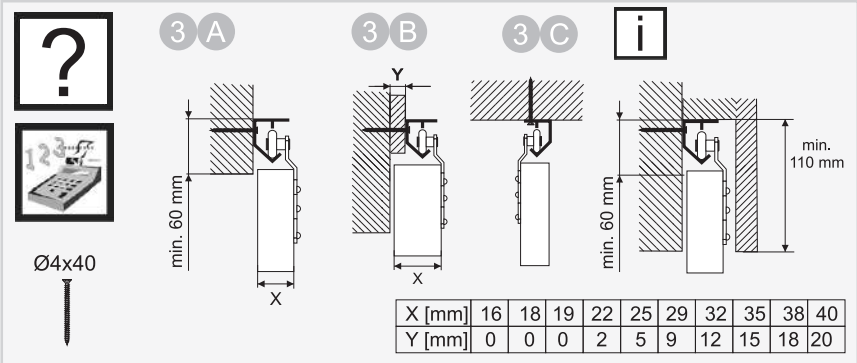

SATURN

Instrukcja montażu
Installation instruction
Инструкция монтажа

tel. 22 818 77 22

1:1