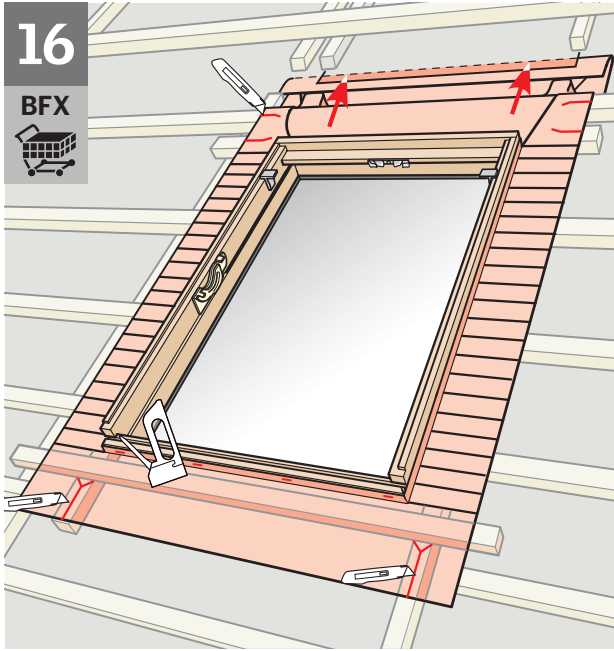

16

BFX

GHL

GPL
GPU
GHU

17

BFX