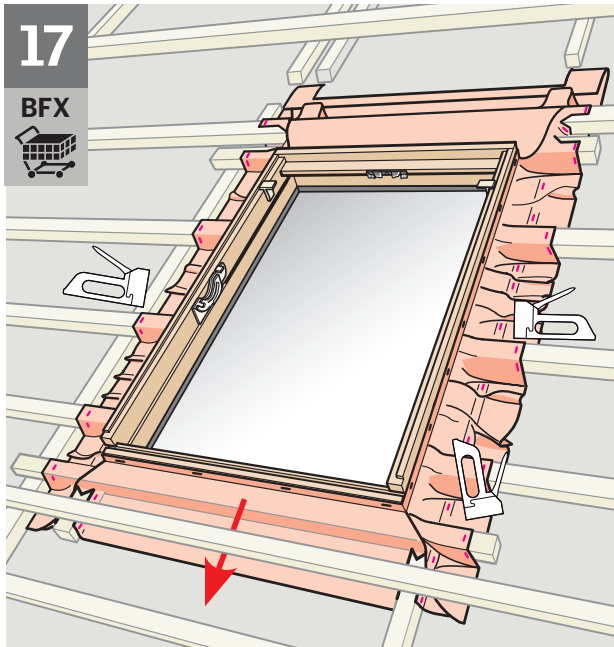

16

BFX

GHL

GPL
GPU
GHU

17

BFX