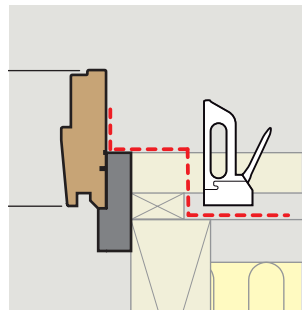

16

BFX

GHL

GPL
GPU
GHU

17

BFX