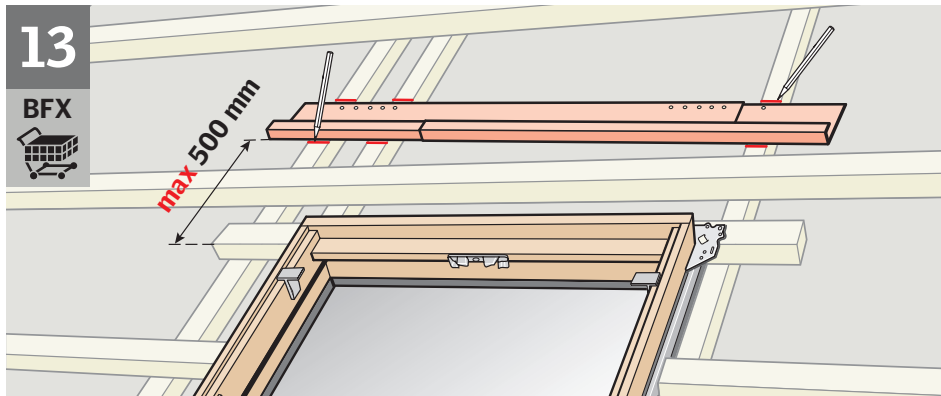

GPL
GPU
GHU

21

13

BFX

max 500 mm

14

BFX

15