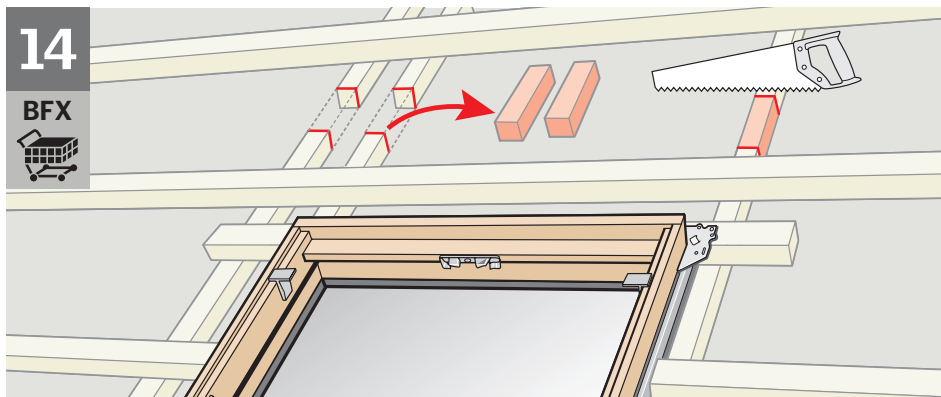

GPL
GPU
GHU

21

13

BFX

max 500 mm

14

BFX

15