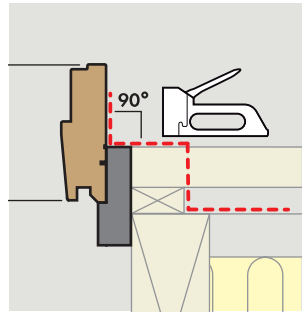

16

BFX

GHL

GPL
GPU
GHU

17

BFX