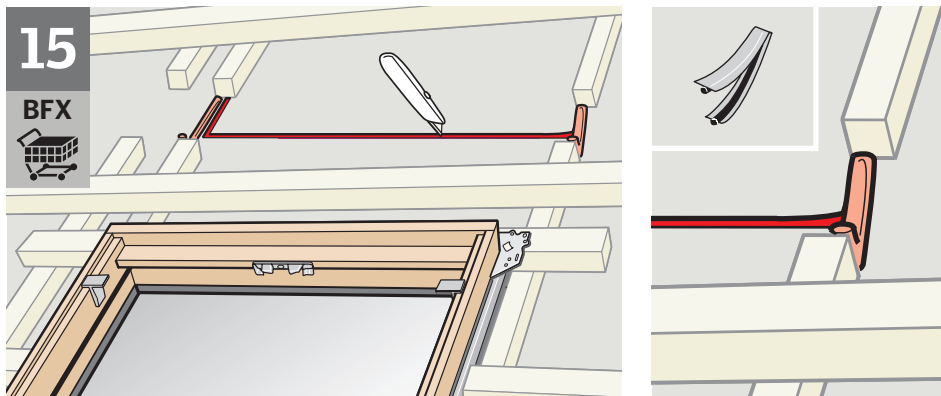

13

BFX

max 500 mm

14

BFX

15

BFX