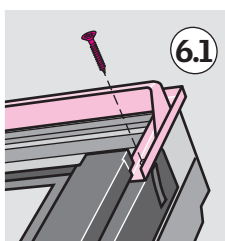

# EBP

max  
28 mm

max  
340 mm

9

10

11

<b>AR:</b> VELUX Argentina S.A. 0 114 711 5666	<b>EE:</b> VELUX Eesti OÜ 621 7790	<b>NZ:</b> VELUX New Zealand Ltd. 09-6344 126
<b>AT:</b> VELUX Österreich GmbH 02245/32 3 50	<b>ES:</b> VELUX Spain, S.A. 91 509 71 00	<b>PL:</b> VELUX Polska Sp. z o.o. (022) 33 77 000 / 33 77 070
<b>AU:</b> VELUX Australia Pty. Ltd. (02) 9550 3288	<b>FI:</b> VELUX Suomi Oy 09-887 0520	<b>PT:</b> VELUX Portugal, Lda 21 880 00 60
<b>BA:</b> VELUX Bosna i Hercegovina d.o.o. 033/626 493, 626 494	<b>FR:</b> VELUX France 0821 02 15 15 0,119€ TTC/min	<b>RO:</b> VELUX România S.R.L. 0-8008-83589
<b>BE:</b> VELUX Belgium (010) 42.09.09	<b>GB:</b> VELUX Company Ltd. 0870 380 9593	<b>RS:</b> Srbija d.o.o. 011 3670 468
<b>BG:</b> VELUX Bulgaria EOOD 02/955 95 26	<b>HR:</b> VELUX Hrvatska d.o.o. 01/5555 444	<b>RU:</b> VELUX Rossia ZAO (495) 737 75 20
<b>BY:</b> VELUX Roof Windows FE (017) 217 7385	<b>HU:</b> VELUX Magyarország Kft. (06/1) 436-0601	<b>SE:</b> VELUX Svenska AB 042/20 83 80
<b>CA:</b> VELUX Canada Inc. 1 800 88-VELUX (888-3589)	<b>IE:</b> VELUX Company Ltd. 1800 409 750	<b>SI:</b> VELUX Slovenija d.o.o. 01 724 68 68
<b>CH:</b> VELUX Schweiz AG 0848 945 549	<b>IT:</b> VELUX Italia s.p.a. 045/6173666	<b>SK:</b> VELUX Slovensko, s.r.o. (02) 33 000 555
<b>CL:</b> VELUX Chile Limitada 2-231 18 24	<b>JP:</b> VELUX-Japan Ltd. 0570-00-8145	<b>TR:</b> VELUX Çatı Pencereleri Ticaret Limited Şirketi 0 216 302 54 10
<b>CN:</b> VELUX (CHINA) CO. LTD. 0316-607 27 27	<b>LT:</b> VELUX Lietuva, UAB (85) 270 91 01	<b>UA:</b> VELUX Ukraina TOV (044) 490 5703
<b>CZ:</b> VELUX Česká republika, s.r.o. 531 015 511	<b>LV:</b> VELUX Latvia SIA 67 27 77 33	<b>US:</b> VELUX America Inc. 1-800-88-VELUX
<b>DE:</b> VELUX Deutschland GmbH 0180-333 33 99	<b>NL:</b> VELUX Nederland B.V. 030 - 6 629 629	
<b>DK:</b> VELUX Danmark A/S 45 16 45 16	<b>NO:</b> VELUX Norge AS 22 51 06 00	