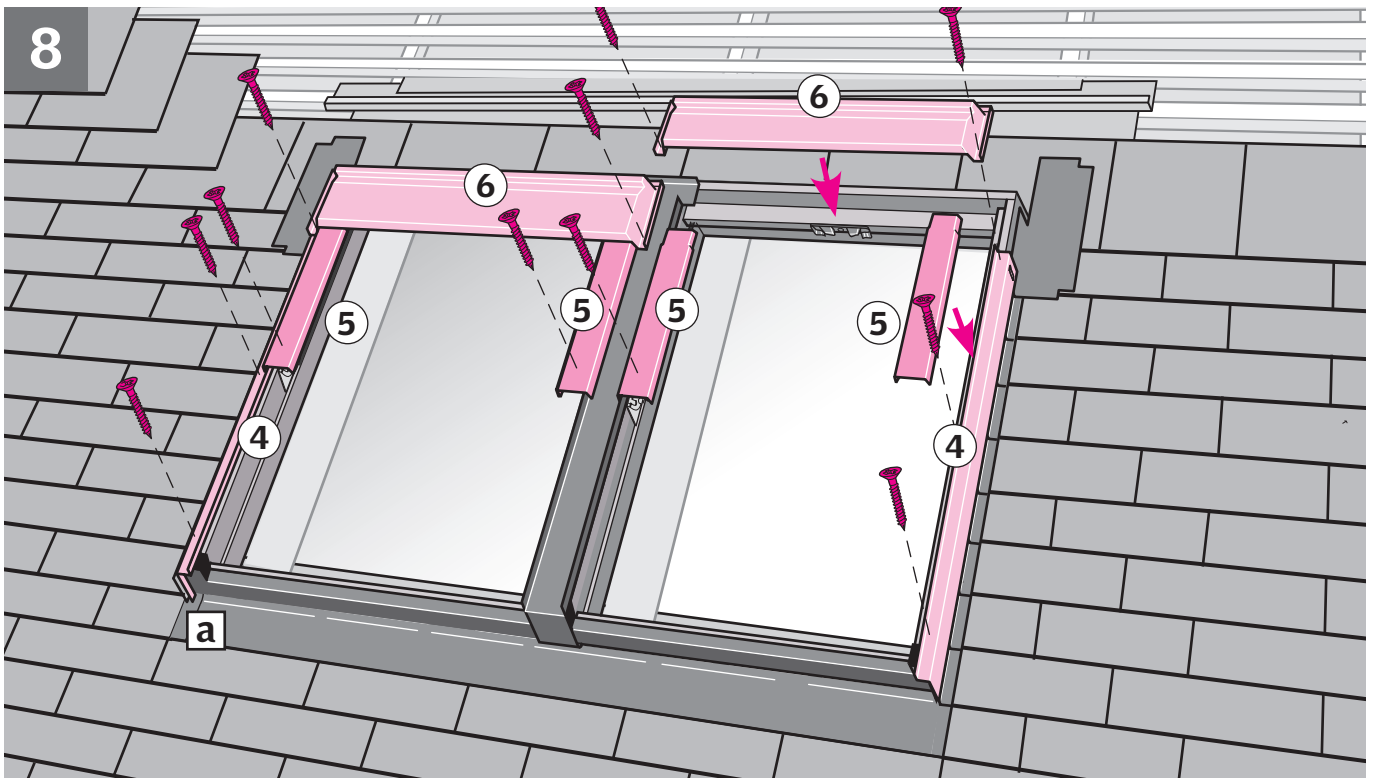

# EBP

max  
28 mm

max  
340 mm

9

10

11

<b>AR:</b> VELUX Argentina S.A. 0 114 711 5666	<b>EE:</b> VELUX Eesti OÜ 621 7790	<b>NZ:</b> VELUX New Zealand Ltd. 09-6344 126
<b>AT:</b> VELUX Österreich GmbH 02245/32 3 50	<b>ES:</b> VELUX Spain, S.A. 91 509 71 00	<b>PL:</b> VELUX Polska Sp. z o.o. (022) 33 77 000 / 33 77 070
<b>AU:</b> VELUX Australia Pty. Ltd. (02) 9550 3288	<b>FI:</b> VELUX Suomi Oy 09-887 0520	<b>PT:</b> VELUX Portugal, Lda 21 880 00 60
<b>BA:</b> VELUX Bosna i Hercegovina d.o.o. 033/626 493, 626 494	<b>FR:</b> VELUX France 0821 02 15 15 0,119€ TTC/min	<b>RO:</b> VELUX România S.R.L. 0-8008-83589
<b>BE:</b> VELUX Belgium (010) 42.09.09	<b>GB:</b> VELUX Company Ltd. 0870 380 9593	<b>RS:</b> Srbija d.o.o. 011 3670 468
<b>BG:</b> VELUX Bulgaria EOOD 02/955 95 26	<b>HR:</b> VELUX Hrvatska d.o.o. 01/5555 444	<b>RU:</b> VELUX Rossia ZAO (495) 737 75 20
<b>BY:</b> VELUX Roof Windows FE (017) 217 7385	<b>HU:</b> VELUX Magyarország Kft. (06/1) 436-0601	<b>SE:</b> VELUX Svenska AB 042/20 83 80
<b>CA:</b> VELUX Canada Inc. 1 800 88-VELUX (888-3589)	<b>IE:</b> VELUX Company Ltd. 1800 409 750	<b>SI:</b> VELUX Slovenija d.o.o. 01 724 68 68
<b>CH:</b> VELUX Schweiz AG 0848 945 549	<b>IT:</b> VELUX Italia s.p.a. 045/6173666	<b>SK:</b> VELUX Slovensko, s.r.o. (02) 33 000 555
<b>CL:</b> VELUX Chile Limitada 2-231 18 24	<b>JP:</b> VELUX-Japan Ltd. 0570-00-8145	<b>TR:</b> VELUX Çatı Pencereleri Ticaret Limited Şirketi 0 216 302 54 10
<b>CN:</b> VELUX (CHINA) CO. LTD. 0316-607 27 27	<b>LT:</b> VELUX Lietuva, UAB (85) 270 91 01	<b>UA:</b> VELUX Ukraina TOV (044) 490 5703
<b>CZ:</b> VELUX Česká republika, s.r.o. 531 015 511	<b>LV:</b> VELUX Latvia SIA 67 27 77 33	<b>US:</b> VELUX America Inc. 1-800-88-VELUX
<b>DE:</b> VELUX Deutschland GmbH 0180-333 33 99	<b>NL:</b> VELUX Nederland B.V. 030 - 6 629 629	
<b>DK:</b> VELUX Danmark A/S 45 16 45 16	<b>NO:</b> VELUX Norge AS 22 51 06 00	