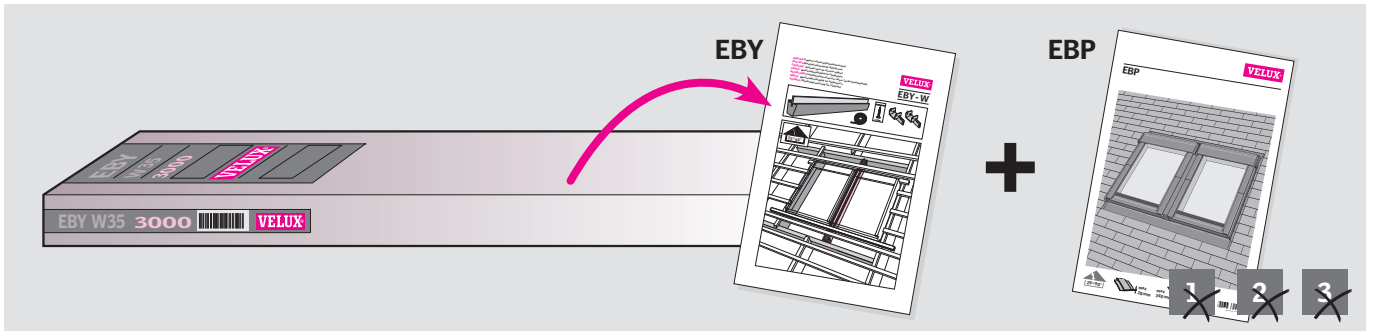

# EBP

max  
28 mm

max  
340 mm

9

10

11

<b>AR:</b> VELUX Argentina S.A. 0 114 711 5666	<b>EE:</b> VELUX Eesti OÜ 621 7790	<b>NZ:</b> VELUX New Zealand Ltd. 09-6344 126
<b>AT:</b> VELUX Österreich GmbH 02245/32 3 50	<b>ES:</b> VELUX Spain, S.A. 91 509 71 00	<b>PL:</b> VELUX Polska Sp. z o.o. (022) 33 77 000 / 33 77 070
<b>AU:</b> VELUX Australia Pty. Ltd. (02) 9550 3288	<b>FI:</b> VELUX Suomi Oy 09-887 0520	<b>PT:</b> VELUX Portugal, Lda 21 880 00 60
<b>BA:</b> VELUX Bosna i Hercegovina d.o.o. 033/626 493, 626 494	<b>FR:</b> VELUX France 0821 02 15 15 0,119€ TTC/min	<b>RO:</b> VELUX România S.R.L. 0-8008-83589
<b>BE:</b> VELUX Belgium (010) 42.09.09	<b>GB:</b> VELUX Company Ltd. 0870 380 9593	<b>RS:</b> Srbija d.o.o. 011 3670 468
<b>BG:</b> VELUX Bulgaria EOOD 02/955 95 26	<b>HR:</b> VELUX Hrvatska d.o.o. 01/5555 444	<b>RU:</b> VELUX Rossia ZAO (495) 737 75 20
<b>BY:</b> VELUX Roof Windows FE (017) 217 7385	<b>HU:</b> VELUX Magyarország Kft. (06/1) 436-0601	<b>SE:</b> VELUX Svenska AB 042/20 83 80
<b>CA:</b> VELUX Canada Inc. 1 800 88-VELUX (888-3589)	<b>IE:</b> VELUX Company Ltd. 1800 409 750	<b>SI:</b> VELUX Slovenija d.o.o. 01 724 68 68
<b>CH:</b> VELUX Schweiz AG 0848 945 549	<b>IT:</b> VELUX Italia s.p.a. 045/6173666	<b>SK:</b> VELUX Slovensko, s.r.o. (02) 33 000 555
<b>CL:</b> VELUX Chile Limitada 2-231 18 24	<b>JP:</b> VELUX-Japan Ltd. 0570-00-8145	<b>TR:</b> VELUX Çatı Pencereleri Ticaret Limited Şirketi 0 216 302 54 10
<b>CN:</b> VELUX (CHINA) CO. LTD. 0316-607 27 27	<b>LT:</b> VELUX Lietuva, UAB (85) 270 91 01	<b>UA:</b> VELUX Ukraina TOV (044) 490 5703
<b>CZ:</b> VELUX Česká republika, s.r.o. 531 015 511	<b>LV:</b> VELUX Latvia SIA 67 27 77 33	<b>US:</b> VELUX America Inc. 1-800-88-VELUX
<b>DE:</b> VELUX Deutschland GmbH 0180-333 33 99	<b>NL:</b> VELUX Nederland B.V. 030 - 6 629 629	
<b>DK:</b> VELUX Danmark A/S 45 16 45 16	<b>NO:</b> VELUX Norge AS 22 51 06 00	