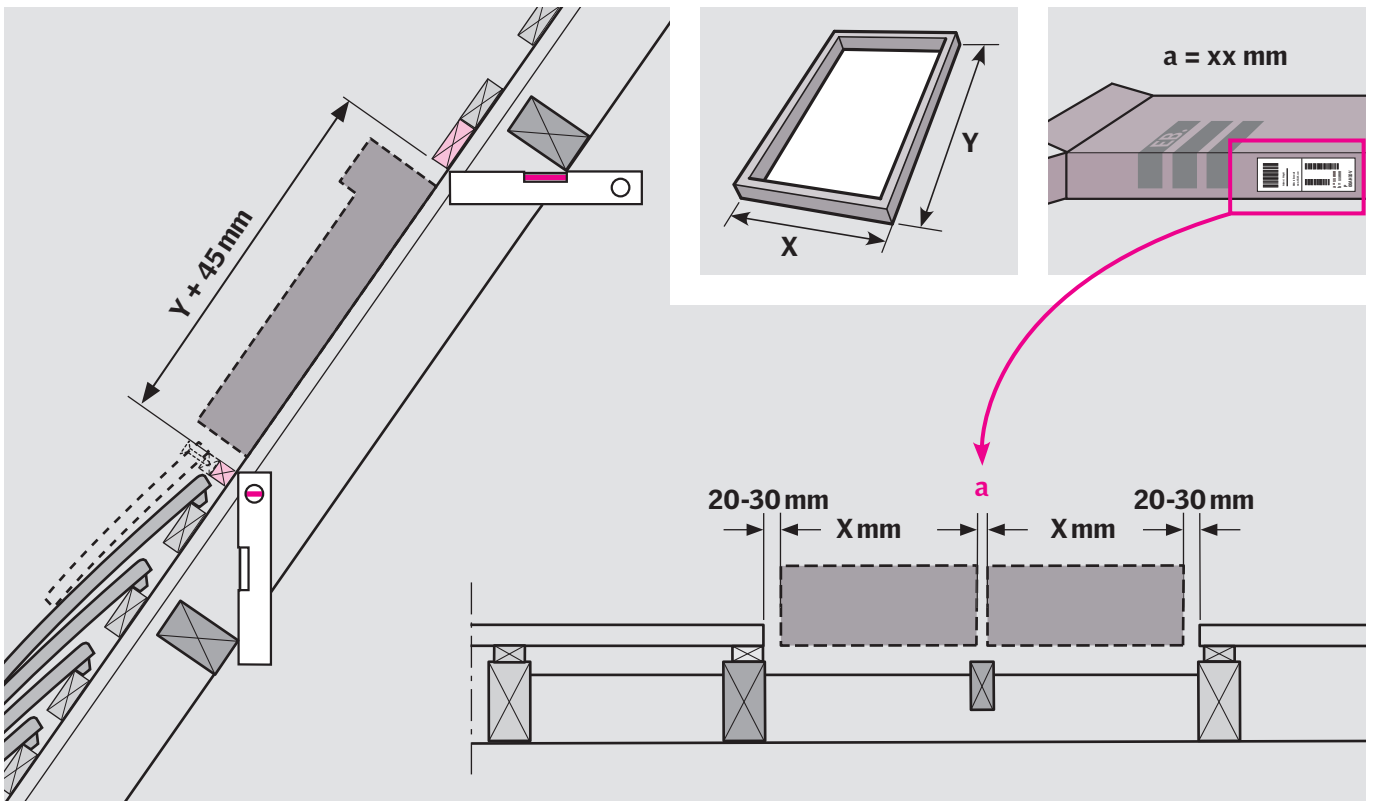

# EBP

max  
28 mm

max  
340 mm

9

10

11

<b>AR:</b> VELUX Argentina S.A. 0 114 711 5666	<b>EE:</b> VELUX Eesti OÜ 621 7790	<b>NZ:</b> VELUX New Zealand Ltd. 09-6344 126
<b>AT:</b> VELUX Österreich GmbH 02245/32 3 50	<b>ES:</b> VELUX Spain, S.A. 91 509 71 00	<b>PL:</b> VELUX Polska Sp. z o.o. (022) 33 77 000 / 33 77 070
<b>AU:</b> VELUX Australia Pty. Ltd. (02) 9550 3288	<b>FI:</b> VELUX Suomi Oy 09-887 0520	<b>PT:</b> VELUX Portugal, Lda 21 880 00 60
<b>BA:</b> VELUX Bosna i Hercegovina d.o.o. 033/626 493, 626 494	<b>FR:</b> VELUX France 0821 02 15 15 0,119€ TTC/min	<b>RO:</b> VELUX România S.R.L. 0-8008-83589
<b>BE:</b> VELUX Belgium (010) 42.09.09	<b>GB:</b> VELUX Company Ltd. 0870 380 9593	<b>RS:</b> Srbija d.o.o. 011 3670 468
<b>BG:</b> VELUX Bulgaria EOOD 02/955 95 26	<b>HR:</b> VELUX Hrvatska d.o.o. 01/5555 444	<b>RU:</b> VELUX Rossia ZAO (495) 737 75 20
<b>BY:</b> VELUX Roof Windows FE (017) 217 7385	<b>HU:</b> VELUX Magyarország Kft. (06/1) 436-0601	<b>SE:</b> VELUX Svenska AB 042/20 83 80
<b>CA:</b> VELUX Canada Inc. 1 800 88-VELUX (888-3589)	<b>IE:</b> VELUX Company Ltd. 1800 409 750	<b>SI:</b> VELUX Slovenija d.o.o. 01 724 68 68
<b>CH:</b> VELUX Schweiz AG 0848 945 549	<b>IT:</b> VELUX Italia s.p.a. 045/6173666	<b>SK:</b> VELUX Slovensko, s.r.o. (02) 33 000 555
<b>CL:</b> VELUX Chile Limitada 2-231 18 24	<b>JP:</b> VELUX-Japan Ltd. 0570-00-8145	<b>TR:</b> VELUX Çatı Pencereleri Ticaret Limited Şirketi 0 216 302 54 10
<b>CN:</b> VELUX (CHINA) CO. LTD. 0316-607 27 27	<b>LT:</b> VELUX Lietuva, UAB (85) 270 91 01	<b>UA:</b> VELUX Ukraina TOV (044) 490 5703
<b>CZ:</b> VELUX Česká republika, s.r.o. 531 015 511	<b>LV:</b> VELUX Latvia SIA 67 27 77 33	<b>US:</b> VELUX America Inc. 1-800-88-VELUX
<b>DE:</b> VELUX Deutschland GmbH 0180-333 33 99	<b>NL:</b> VELUX Nederland B.V. 030 - 6 629 629	
<b>DK:</b> VELUX Danmark A/S 45 16 45 16	<b>NO:</b> VELUX Norge AS 22 51 06 00	