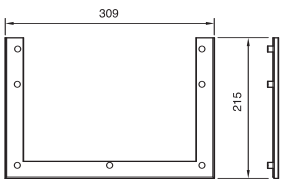

Clamp plate Pt No 418N
Placa de sujeción pieza No 418N
Plaque de brigade No de pièce 418

Complete with gasket self tapping screws, screw covers
Completo con juntas autorroscantes, y tapas de tornillos
Complet avec joint vis auto-traudeuses, brouchons de vis

HD102LN