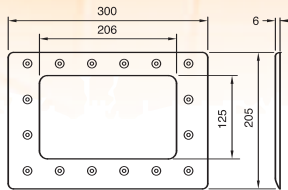

Front finishing plate Pt No 419N
Placa de embellecedor frontal pieza No 419N
Plaque d'enjoliveur / No de pièce 419N