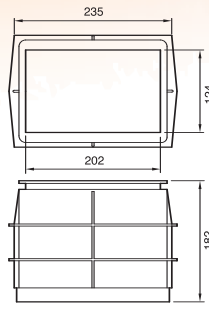

Parallel extension throat
Garganta extensible en paralelo
Meurtrière parallèle

Accessory to skimmer for vacuuming pool
Accesorio de skimmer para la aspiración de la piscina
Accessoire du skimmer pour aspirer la piscine