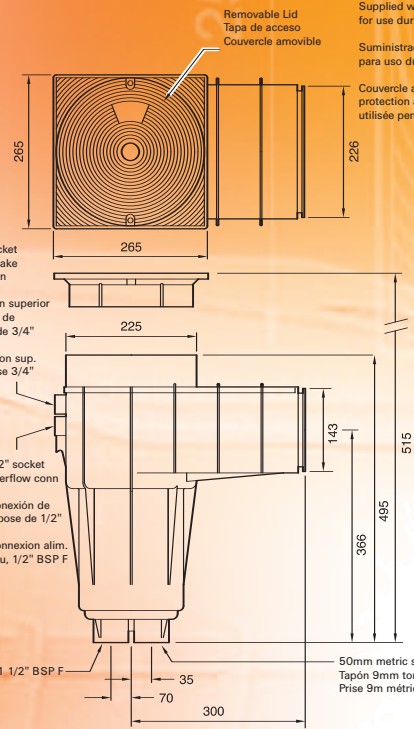

HD100NS (conc/ collar) (hormigón/collar) (béton/collier)
HD100N (conc/flap) (hormigón/aleta) (béton/volet)
HD100LAK (liner adaptor kit) (juego adaptador a revestimiento) (Kit d'adaptation liner)

- **Skimmer maximum flow is 4.5m³ per hour Q max = 4,5m³/h**