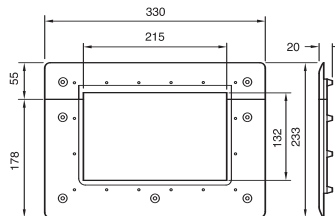

Front finishing plate Pt No 419N
Placa de embellecedor frontal pieza No 419N
Plaque d'enjoliveur / No de pièce 419N

Pt No 420N
Liner plate adaptor
Pt No 420N
Adaptador de placa de revestimiento
No de pièce 420N
Adaptateur de plaque de liner