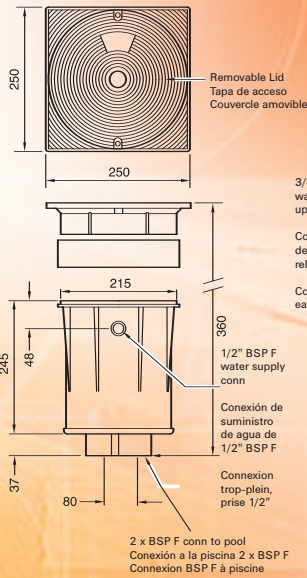

HD108
Water level controller comes complete with float operated valve

Controlador de nivel de agua. Completo con válvula accionada por flotador

Contrôleur de niveau d'eau, fourni complet avec une vanne de commande de débit