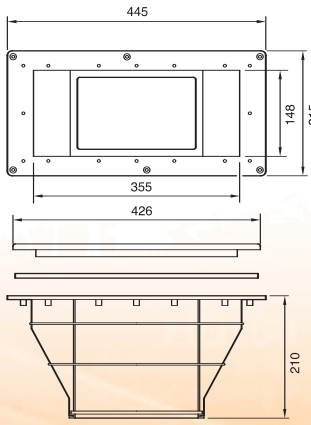

HD101CS Conc / Liner / Béton
HD101LS Liner / Revestimiento / Liner