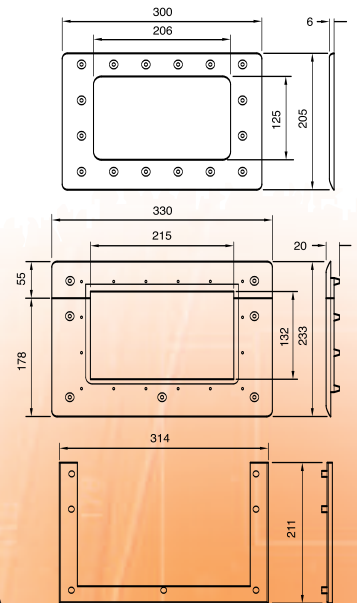

HD100LAK

If you should require further technical information please do not hesitate to contact us.
Si requieren mayor información no duden ponerse en contacto con nosotros.
Si vous désirez des informations techniques supplémentaires, n'hésitez pas nous contacter.